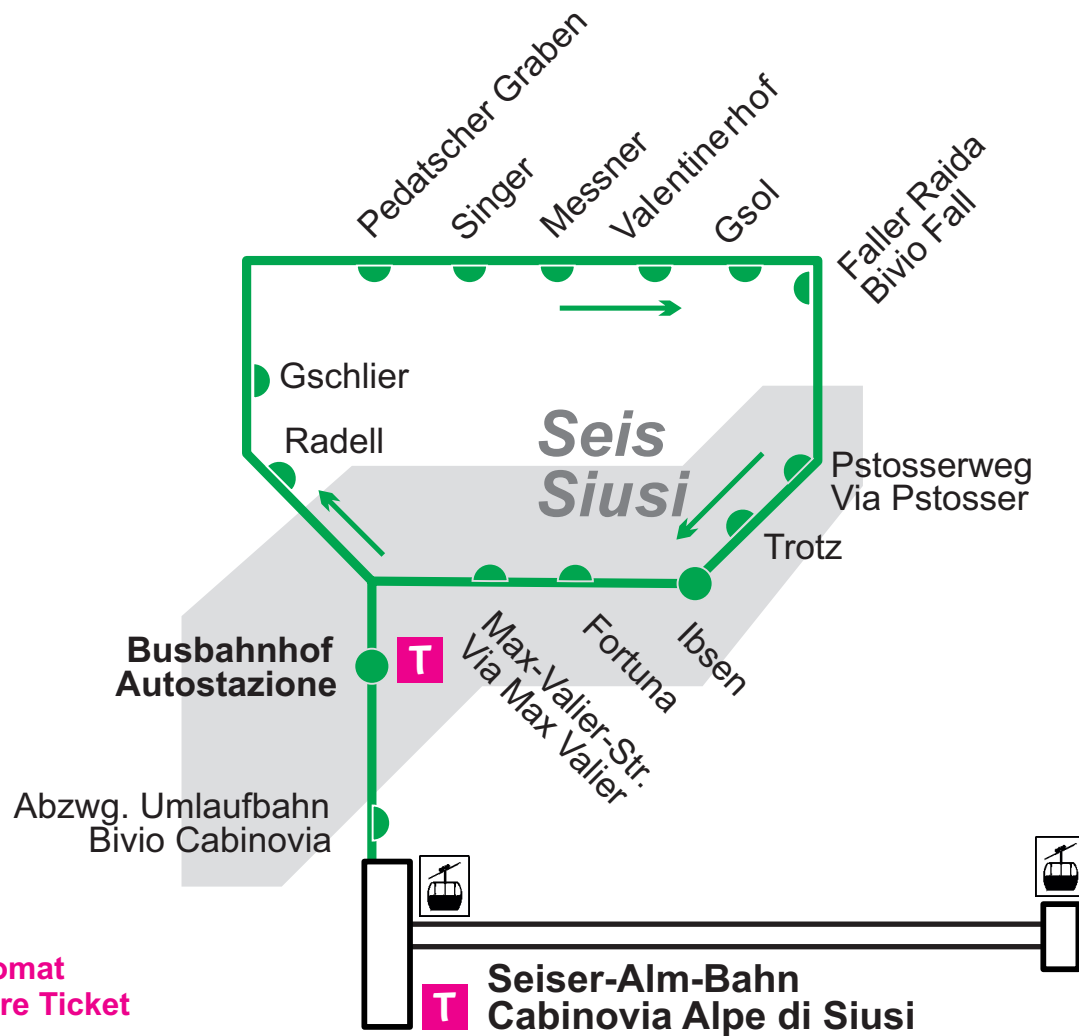

Fahrplan Orario

Linie - linea

5 St. Valentin > Trotz > Seis > Seiser Alm Bahn
S. Valentino > Trotz > Siusi > Cabinovia Alpe di Siusi

T Ticketautomat
Distributore Ticket

T Seiser-Alm-Bahn
Cabinovia Alpe di Siusi

5

St. Valentin > Trotz > Seis > Seiser-Alm-Bahn
S. Valentino > Trotz > Siusi > Cabinovia Alpe di Siusi

18.05. > 07.07.2024

Seiser-Alm-Bahn	8.30	9.00	9.30	10.00	10.30	11.00	12.30	14.00	14.40	15.30	16.00	16.30	17.00	17.40	18.20	Cabinovia Alpe di Siusi
Seis Busbahnhof	8.32	9.02	9.32	10.02	10.32	11.02	12.32	14.02	14.42	15.32	16.02	16.32	17.02	17.42	18.22	Siusi Autostazione
Valentinerhof	8.37	9.07	9.37	10.07	10.37	11.07	12.37	14.07	14.47	15.37	16.07	16.37	17.07	17.47	18.27	Valentinerhof
Faller Raida	8.39	9.09	9.39	10.09	10.39	11.09	12.39	14.09	14.49	15.39	16.09	16.39	17.09	17.49	18.29	Bivio Fall
Trotz	8.42	9.12	9.42	10.12	10.42	11.12	12.42	14.12	14.52	15.42	16.12	16.42	17.12	17.52	18.32	Trotz
Fortuna	8.44	9.14	9.44	10.14	10.44	11.14	12.44	14.14	14.54	15.44	16.14	16.44	17.14	17.54	18.34	Fortuna
Seis Busbahnhof	8.46	9.16	9.46	10.16	10.46	11.16	12.46	14.16	14.56	15.46	16.16	16.46	17.16	17.56	18.36	Siusi Autostazione
Seiser-Alm-Bahn	8.48	9.18	9.48	10.18	10.48	11.18	12.48	14.18	14.58	15.48	16.18	16.48	17.18	17.58	18.38	Cabinovia Alpe di Siusi

verkehrt täglich / circola giornalmente